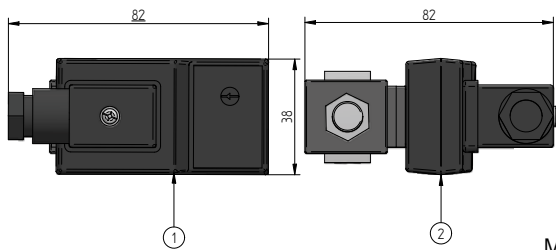

Modèle COMBO

Modèle VPF 37