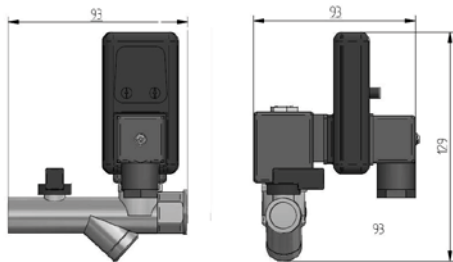

Notre gamme comprend 3 modèles :

COMBO : un modèle "tout en 1" qui intègre une crépine de protection et un robinet d'isolement.

JC 35 : Muni d'une robuste électrovanne en 3/8" avec un diamètre de passage de 10 mm, destiné aux gros volumes de condensats (Compresseurs, réfrigérant, réservoirs, sécheurs...)

VPF 37 : Conçu spécialement pour remplacer avantageusement les purgeurs automatiques à flotteur des filtres, sujets à obstruction et nettoyages fréquents.

- ✓ **Purgeurs fiables** et économiques.
- ✓ **Réglages simples** facilement ajustables selon les volumes à évacuer.
- ✓ Intervalle entre 2 purges réglable.
- ✓ Temps de purge réglable (sauf VPF 37).
- ✓ Crépine et robinet d'isolement intégrés (modèle COMBO uniquement).
- ✓ **Test manuel de fonctionnement** sur tous les modèles.
- ✓ Signalisation du fonctionnement par LED
- ✓ Pression de service jusqu'à 21 bars.
- ✓ Diamètre de passage jusqu'à 10 mm.
- ✓ Compatibles tous lubrifiants de compresseurs et tous séparateurs huile/eau.

Caractéristiques techniques

Modèle JC 35

Modèle COMBO

Modèle VPF 37

Les spécifications figurant dans cette brochure sont données à titre indicatif et sont sujettes à des modifications éventuelles sans avis préalable

	JC 35	COMBO	VPF 37
Raccordement d'entrée	3/8" F	1/4" F - 1/2" M	1/8"
Raccordement de sortie	3/8" F	1/2" F	1/8"
Diamètre de passage interne	10 mm	4 mm	2 mm
Pression de service mini	0,2 bar	0,2 bar	0,2 bar
Pression de service maxi	20 bars	21 bars	16 bars
Température ambiante mini	1 °C	1°C	1°C
Température ambiante maxi	60°C	60°C	60°C
Temps d'ouverture minimum	0,5 sec	0,5 sec	2 Sec (fixe)
Temps d'ouverture maximum	10 sec	10 sec	s/o
Intervalle minimum entre 2 purges	0,5 min	0,5 min	2 mins
Intervalle maximum entre 2 purges	45 mins	45 mins	120 mins
Test manuel de purge	oui	oui	oui
Crépine et robinet d'arrêt intégrés	non	oui	non
Alimentation 220/1/50	Standard	Standard	Standard
Autres tensions d'alimentation	option	non	option
Protection électrique IP65	oui	oui	oui