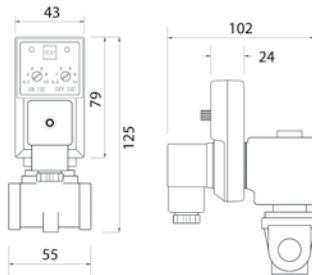

Caractéristiques techniques

Les spécifications figurant dans cette brochure sont données à titre indicatif et sont sujettes à des modifications éventuelles sans avis préalable

	JC 35	COMBO	VPF 37
Raccordement d'entrée	3/8" F	1/4" F - 1/2" M	1/8"
Raccordement de sortie	3/8" F	1/2" F	1/8"
Diamètre de passage interne	10 mm	4 mm	2 mm
Pression de service mini	0,2 bar	0,2 bar	0,2 bar
Pression de service maxi	20 bars	21 bars	16 bars
Température ambiante mini	1 °C	1°C	1°C
Température ambiante maxi	60°C	60°C	60°C
Temps d'ouverture minimum	0,5 sec	0,5 sec	2 Sec (fixe)
Temps d'ouverture maximum	10 sec	10 sec	s/o
Intervalle minimum entre 2 purges	0,5 min	0,5 min	2 mins
Intervalle maximum entre 2 purges	45 mins	45 mins	120 mins
Test manuel de purge	oui	oui	oui
Crépine et robinet d'arrêt intégrés	non	oui	non
Alimentation 220/1/50	Standard	Standard	Standard
Autres tensions d'alimentation	option	non	option
Protection électrique IP65	oui	oui	oui

Votre distributeur

Z.I. de la bonde - 15, rue du buisson aux fraises - 91741 MASSY Cedex
Tél. : 01 60 13 04 18 - Fax : 01 60 13 03 58
E-Mail : info@partenair.fr - web : www.partenair.fr