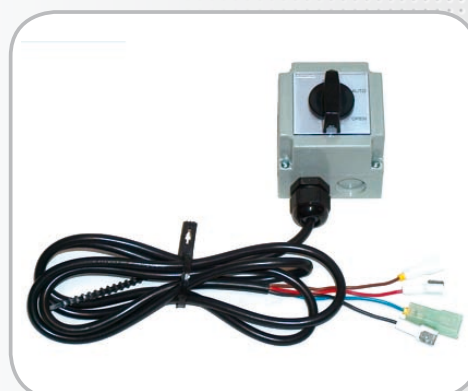

Commande manuelle déportée
(Option)