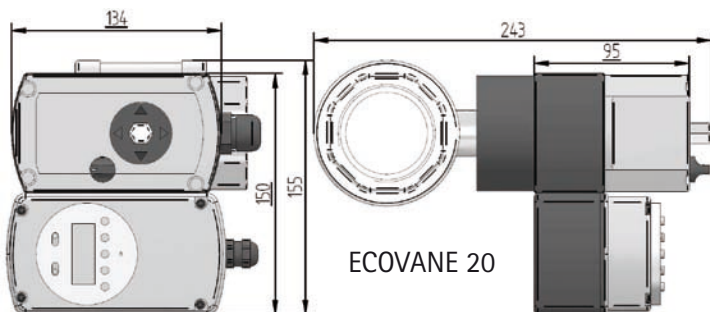

### Vannes d'isolement programmables automatiques

Construction	Vanne laiton plaquée nickel boisseau en acier inoxydable
Alimentation	230 v / 1 ph / 50 Hz
Consommation	7 watts pendant l'ouverture
Protection	IP 54
Durée d'ouverture	90° en 30 secondes (Ecovane 10) 90° en 105 secondes (Ecovane 20)
Température ambiante	+1°C à +50°C
Température fluide	100°C maximum
Pression	0 à 16 bars (R)
Programmes	7 jours de 16 cycles indépendants
Raccordement	1" taraudé (Ecovane 10) 2" taraudé (Ecovane 20)

Interface simple et intuitive

Commande manuelle déportée  
(Option)

ECOVANE 10

ECOVANE 20

Dimensions en mm

Les spécifications figurant dans cette brochure sont données à titre indicatif et sont sujettes à des modifications éventuelles sans avis préalable