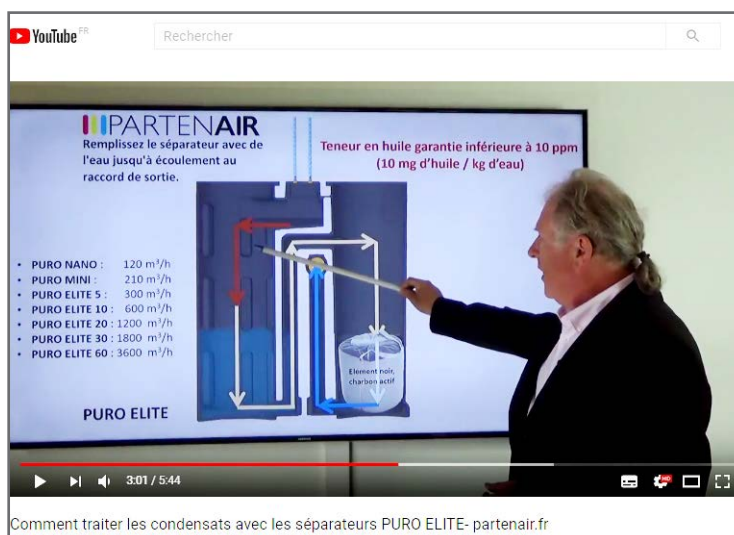

Des vidéos didactiques :

Le site comprend de nombreux liens vers la chaîne YouTube de PARTENAIR.

Explications techniques, descriptif du fonctionnement des produits, des vidéos pratiques et accessibles à tous.

Retrouvez-nous aussi sur :

facebook

YouTube