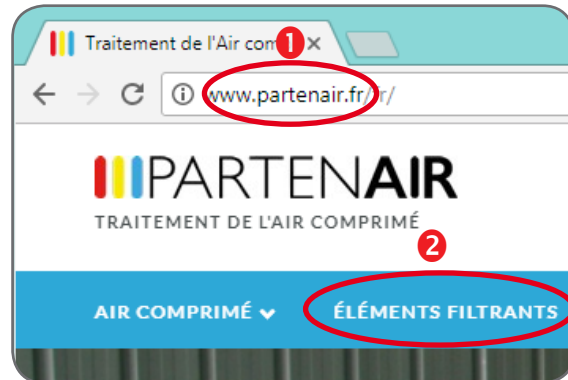

Retrouvez-nous aussi sur :

facebook

YouTube

NOUVEAUTE 2017 . . .

ZOOM SUR...

La recherche d'éléments filtrants de remplacement

Afin de faciliter vos démarches, PARTENAIR a développé un outil de recherche en ligne pour trouver facilement l'élément de remplacement dont vous avez besoin.

- 1 Connectez vous à "www.partenair.fr"
- 2 Cliquez sur "Éléments filtrants"

Vous avez alors la possibilité d'effectuer une **recherche simple** (Ex: par référence d'origine) **ou multi-critères** en croisant plusieurs informations sur l'élément filtrant recherché.