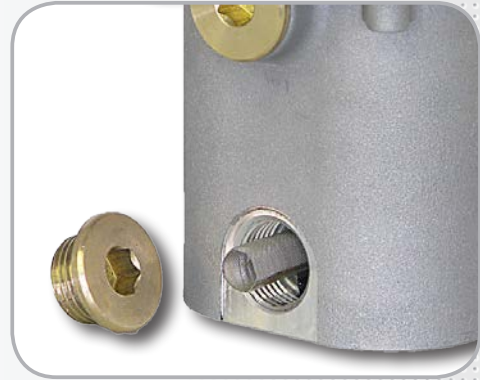

Crépine de protection intégrée