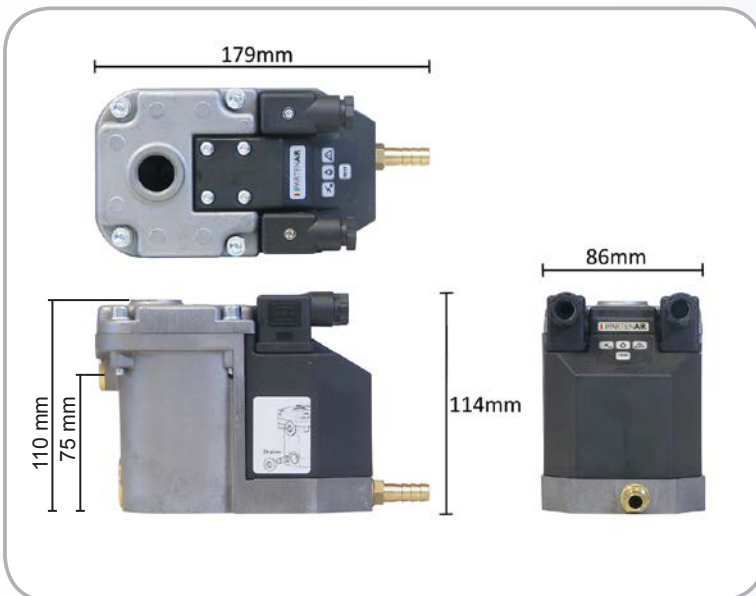

Facilité d'entretien

Votre distributeur

Z.I. de la bonde - 15, rue du buisson aux fraises - F-91300 MASSY
Tél. : +33 1 60 13 04 18 - Fax : +33 1 60 13 03 58
E-Mail : info@partenair.fr - web : www.partenair.fr