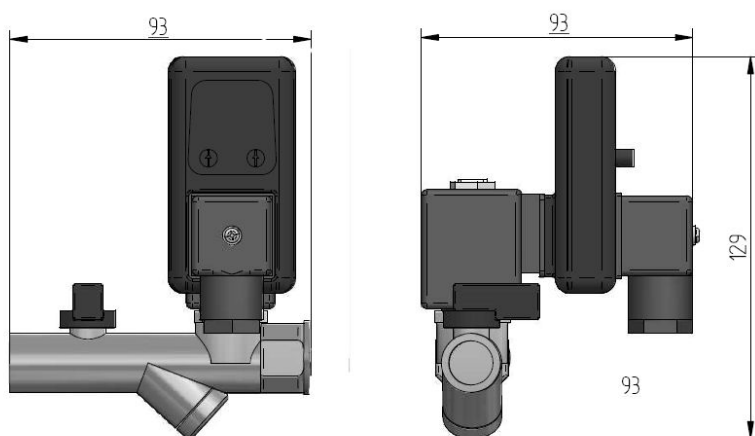

COMBO-D-LUX®

SPÉCIFICATIONS

TEMPORISATEUR

Temps d'intervalle	0.1 seconde à 99 heures, réglable
Temps de purge	0.1 seconde à 99 heures, réglable
Tensions disponibles	24 - 240V AC/DC - 50/60 Hz
Température d'utilisation	+1° C to +55° C
Protection électrique	IP 65, NEMA 4 après installation
Boîtier du temporisateur	ABS plastic FR classifié
Connexion	DIN 43650A ISO 4400
Voyants	1 LED (jaune) ON 1 LED (jaune) OFF

VANNE

Type	2/2 - Action directe
Admission	1/4" / 1/2 BSP ou NPT
Pression Max.	21 bar g
Température ambiante.	2°C à 55°C
Température du fluide	Max. 55° C
Matériel de vanne	Laiton.
Tensions d'alimentation	230 / 1 / 50 Hz
Tensions disponibles en option	24 - 240 VAC/DC, 50/60 Hz (100% ED)
Isolation de bobine	Degré -H
Protection d'environnement	IP 65
Joint de la vanne	FPM
Voltage de bobine	Tolérance de voltage +/- 10%

DIMENSIONS

Votre distributeur

PARTENAIR

Z.I. de la bonde - 15, rue du buisson aux fraises - F-91300 MASSY
Tél. : 01 60 13 04 18 - Fax : 01 60 13 03 58
E-Mail : info@partenair.fr - web : www.partenair.fr